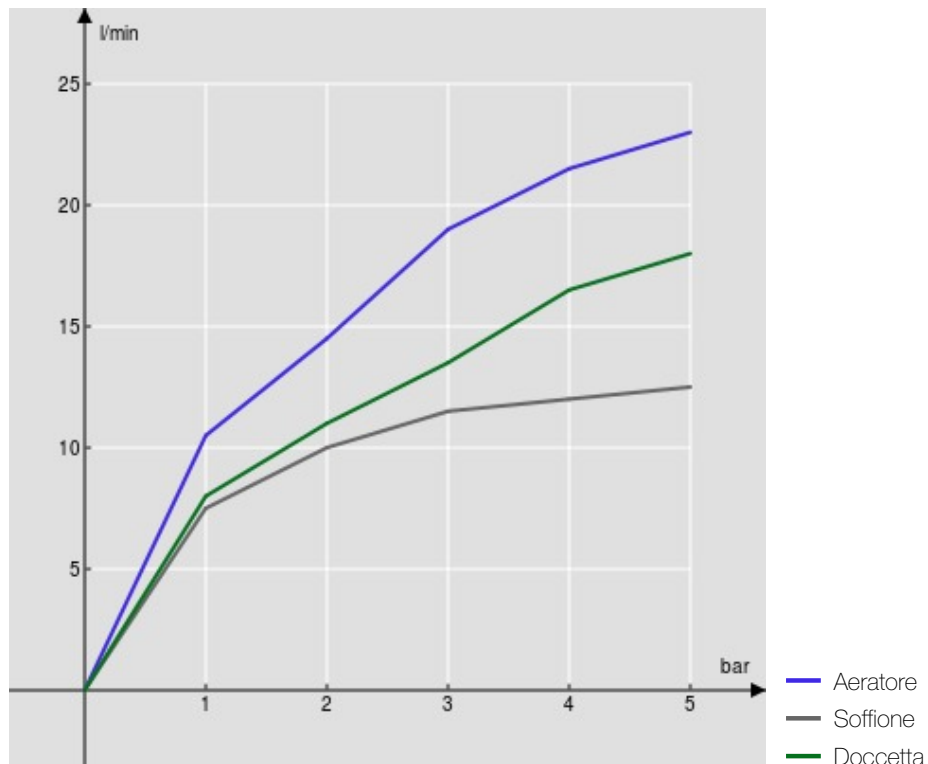

SPECIFICHE

Termostatico esterno  
Chrome  
Blocco di sicurezza 38° C  
Valvoline antiritorno  
Aeratore anticalcare M 28 x 1  
Soffione a snodo ø 200 mm abs  
Deviatore con ritorno automatico  
Supporto doccetta scorrevole e orientabile  
Doccetta monogetto e flessibile 150 cm

Compatibile con mensola AV00141/5  
Filtri di ricambio cartuccia inclusi nella confezione  
Imballo: 117 x 42 x 8,5 cm / 0,04177 m<sup>3</sup> / 8 kg

CERTIFICAZIONI

DIAGRAMMA DI PORTATA: ACQUA CALDA/FREDDA

DIAGRAMMA DI PORTATA: ACQUA MISCELATA