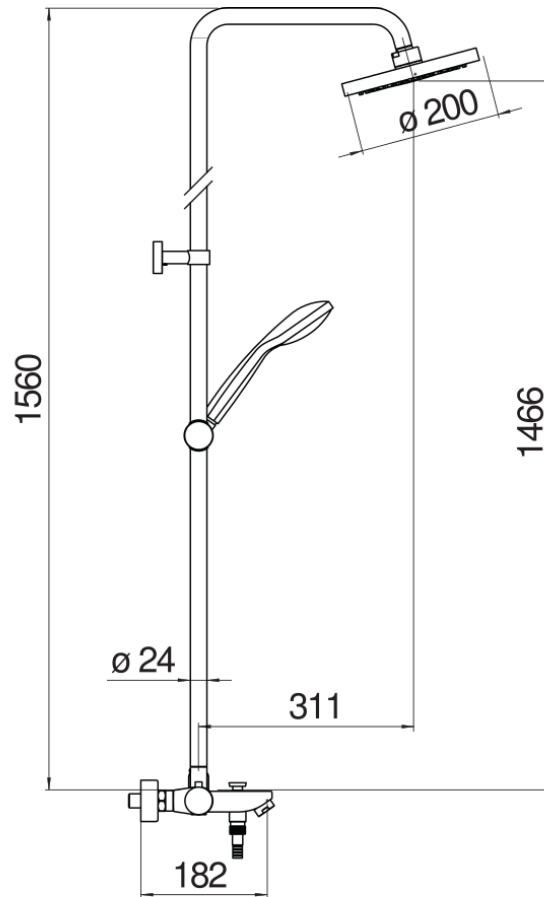

SPECIFICHE

Termostatico esterno  
Chrome  
Blocco di sicurezza 38° C  
Valvoline antiritorno  
Aeratore anticalcare M 28 x 1  
Soffione a snodo ø 200 mm abs  
Deviatore con ritorno automatico  
Supporto doccetta scorrevole e orientabile  
Doccetta monogetto e flessibile 150 cm

Compatibile con mensola AV00141/5  
Filtri di ricambio cartuccia inclusi nella confezione  
Imballo: 117 x 42 x 8,5 cm / 0,04177 m<sup>3</sup> / 8 kg

CERTIFICAZIONI

DIAGRAMMA DI PORTATA: ACQUA CALDA/FREDDA

DIAGRAMMA DI PORTATA: ACQUA MISCELATA