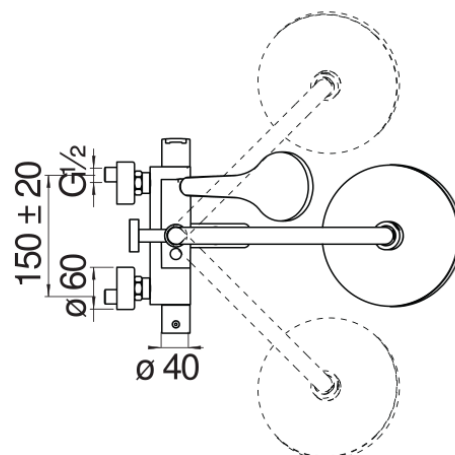

SPECIFICHE

Termostatico esterno  
Chrome  
Blocco di sicurezza 38° C  
Valvoline antiritorno  
Aeratore anticalcare M 28 x 1  
Soffione a snodo ø 200 mm abs  
Deviatore con ritorno automatico  
Supporto doccetta scorrevole e orientabile  
Doccetta monogetto e flessibile 150 cm

Compatibile con mensola AV00141/5  
Filtri di ricambio cartuccia inclusi nella confezione  
Imballo: 117 x 42 x 8,5 cm / 0,04177 m<sup>3</sup> / 8 kg

CERTIFICAZIONI

DIAGRAMMA DI PORTATA: ACQUA CALDA/FREDDA

DIAGRAMMA DI PORTATA: ACQUA MISCELATA